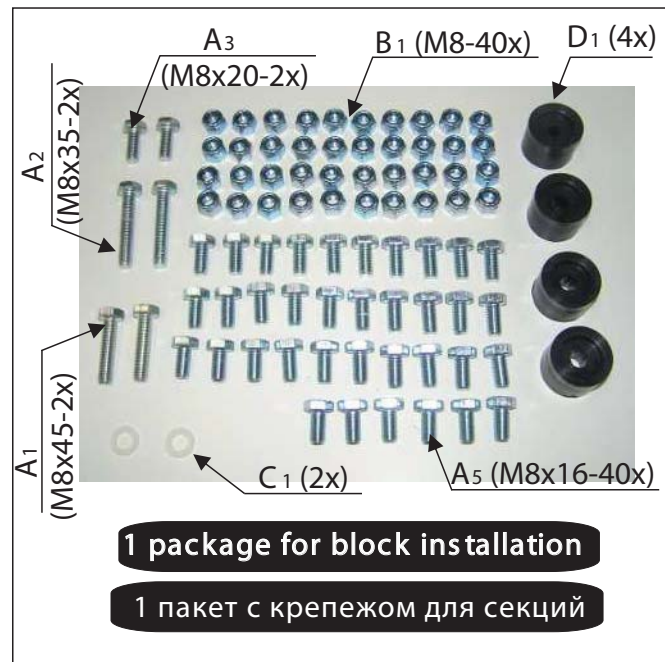

1 package

1 пакет

BLOCK INSTALLATION

УСТАНОВКА СЕКЦИЙ

The shorter lever must be parallel to the tread!
Короткую перемычку установить параллельно плоскости ступени

FRAME INSTALLATION

МОНТАЖ КОРОБА

INSERT BLOCK INTO THE FRAME

УСТАНОВКА ЛЕСТНИЧНОГО БЛОКА В КОРОБ