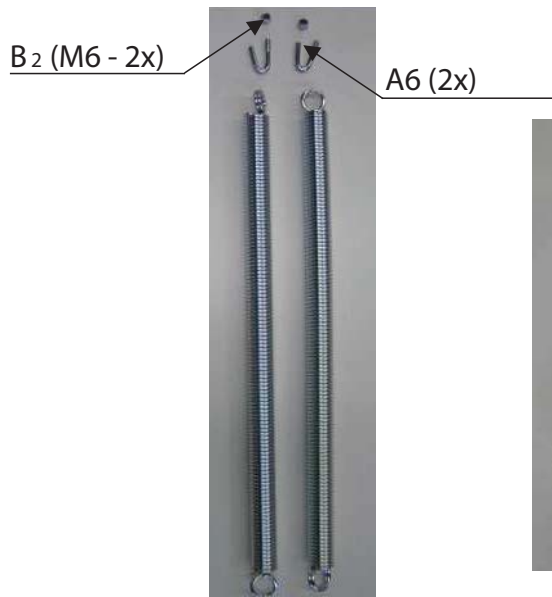

1 package

1 пакет

BLOCK INSTALLATION

УСТАНОВКА СЕКЦИЙ

The shorter lever must be parallel to the tread!
Короткую перемычку установить параллельно плоскости ступени

FRAME INSTALLATION

МОНТАЖ КОРОБА

INSERT BLOCK INTO THE FRAME

УСТАНОВКА ЛЕСТНИЧНОГО БЛОКА В КОРОБ