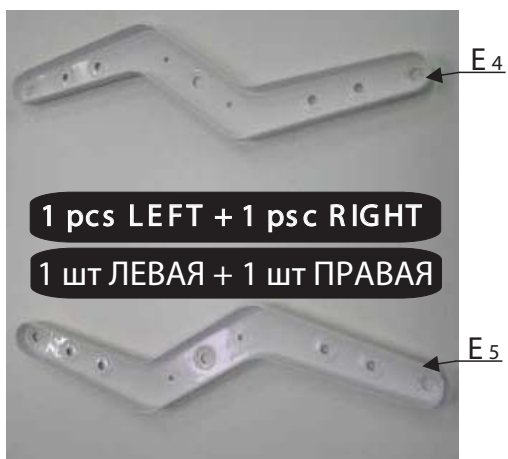

MANUAL INSTRUCTION
LOFT LADDERS HARMO LUX

ИНСТРУКЦИЯ ПО СБОРКЕ
ЧЕРДАЧНОЙ ЛЕСТНИЦЫ ХАРМО РУС

LOŽ METALPRES d.o.o. PLEŠČE

PROIZVODNJA METALNIH I PLASTIČNIH PROIZVODA

CONTENTS OF THE PACKAGE

СОДЕРЖИМОЕ УПАКОВКИ

1 package

1 пакет

BLOCK INSTALLATION

УСТАНОВКА СЕКЦИЙ

The shorter lever must be parallel to the tread!
Короткую перемычку установить параллельно плоскости ступени

FRAME INSTALLATION

МОНТАЖ КОРОБА

INSERT BLOCK INTO THE FRAME

УСТАНОВКА ЛЕСТНИЧНОГО БЛОКА В КОРОБ