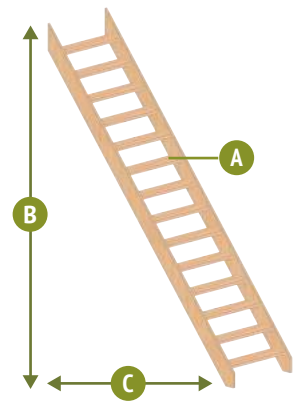

# Лестница прямая НОРМАНДИЯ

**НОВИНКА!**

$H_{\min} = 1800 \text{ mm}$   
 $H_{\max} = 3000 \text{ mm}$

Высота от пола до пола (min-max), мм	1800 – 3000
Угол наклона, градусов	50
Высота подъема ступени, мм	200
Толщина ступени, мм	30
Ширина марша, мм	723
Макс. количество ступеней, шт	14
Древесина	хвоя
Масса брутто, кг	40
Размеры упаковки, мм	3900x180x160

## БАЛЮСТРАДЫ ДЛЯ ОГРАЖДЕНИЯ

L=1980 мм  
с прямыми балясинами

**Арт. ОЛМП-04**

Высота: 820 мм  
Ширина: 50 мм  
Количество балясин: 8 шт  
Древесина: хвоя  
Размеры упаковки: 3000x100x60 мм  
Масса брутто: 15 кг