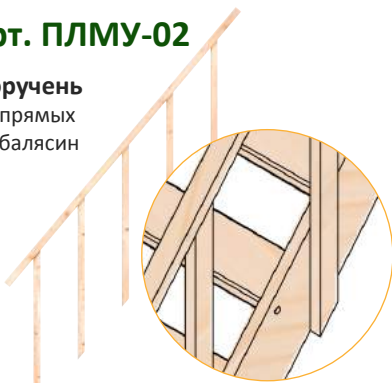

ПЕРИЛА К ЛЕСТНИЦАМ «НОРМАНДИЯ»

Арт. ПЛМУ-02

Поручень
+5 прямых
балясин